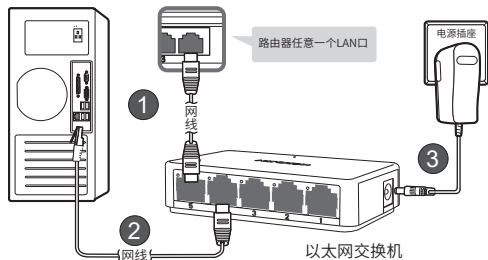

# 硬件连接

下图以S105C为例说明，请以实际机型为准

按下表指示灯状态检查是否连接正确。

指示灯	名称	状态	说明
PWR	电源指示灯	常亮	已经上电
Link/Act	端口指示灯	常亮	端口已正常连接
		闪烁	端口正在进行数据传输

正确完成连接后，交换机不需进行任何设置。

警示

- 雷雨天气请将设备电源及所有连线拆除，以免遭雷击破坏。
- 远离热源，保持通风。
- 在储存、运输和运行环境中，请注意防水。
- 使用设备额定电源适配器。
- 将设备放置在水平平坦的表面。
- 在居住环境中，运行此设备可能会造成无线电干扰。
- 产品规格标贴位于设备底部。
- 扫描右侧二维码可查看设备上使用的安规符号释义。